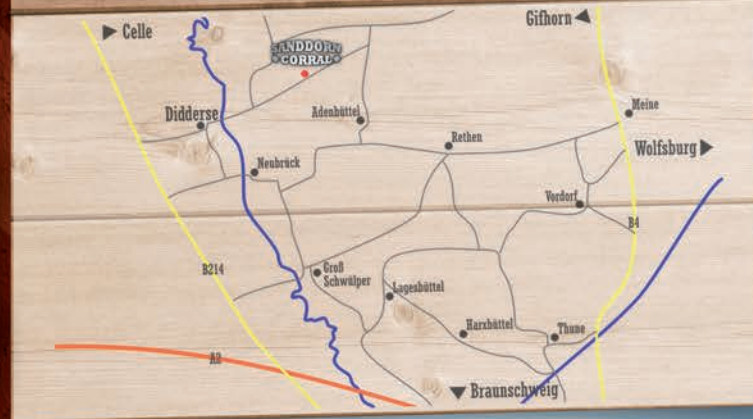

Arena

Anfahrt:

SANDDORN CORRAL

Einstellbetrieb für Western- und Englischreiter
Ausbildungs- und Trainingsstall
für Westernpferde und -reiter